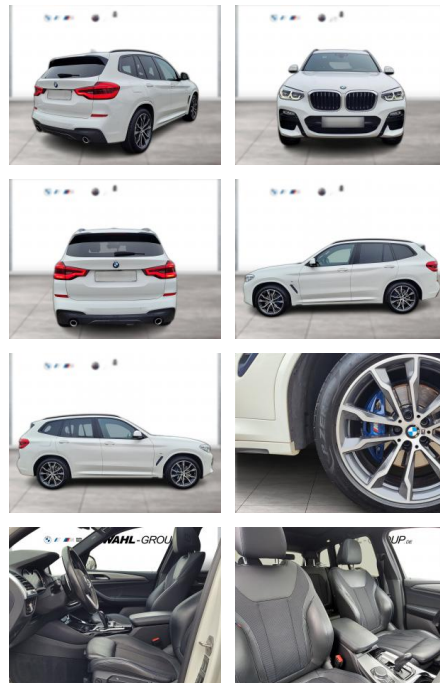

WG00-199787 Angebotsnr.:

Erstzulassung:	Kilometer:	Farbe:	Leistung:	Kraftstoffart:
01.05.2019	78.596	Weiß	185 kW / 252 PS	Benzin

PREIS
36.310 €

FINANZIERUNGSBEISPIEL

Laufzeit: 72 Monate Anzahlung: 25 %
Basis-Finanzierung:* Mtl. Rate:
Zielraten-Finanzierung:** **269 €**