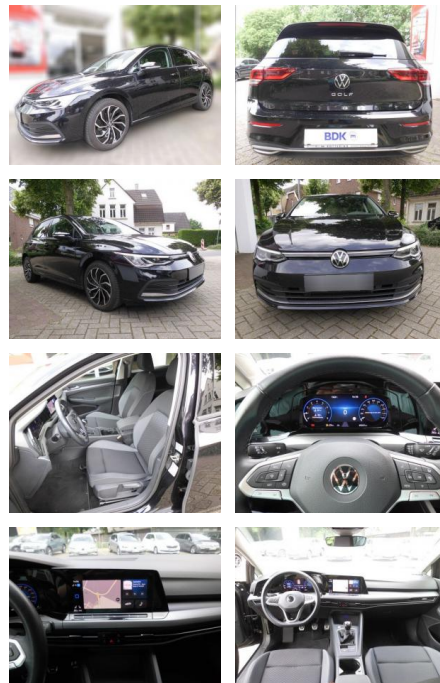

## Volkswagen Golf 8 Active 1.5

AS86-Willems ~~2020~~ **2022** Anz.:

VERKAUFT

**Erstzulassung:** 18.01.2022    **Kilometer:** 49.251    **Farbe:**    **Leistung:** 96 kW / 131 PS    **Kraftstoffart:** Benzin