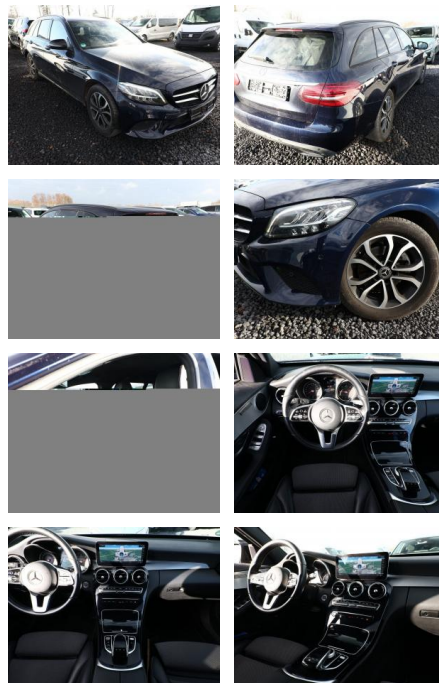

AT27-GW-K341Angebotsnr.:

Erstzulassung:	Kilometer:	Farbe:	Leistung:	Kraftstoffart:
28.10.2019	75.600		143 kW / 194 PS	Diesel

PREIS
25.730 €

FINANZIERUNGSBEISPIEL
Laufzeit: 72 Monate Anzahlung: 25 %
Basis-Finanzierung:* Mtl. Rate:
Zielraten-Finanzierung:** **191 €**

- Anhängerkupplung (Kugelkopf schwenkbar)
- Metallic-Lackierung
- Night-Paket (Außenspiegel schwarz lackiert / LM-Felgen / Seitenscheiben hinten und Heckscheibe abgedunkelt)
- Heckklappe mit automatischem Öffnungs- und Schließsystem
- Innenhimmel schwarz
- Park-Paket Advanced (Park-Paket / Rückfahrkamera / Fahrassistent-System: aktiver Park-Assistent)
- Sonnenschutzrollo an Türscheiben hinten
- Ablage-Paket (Getränkhalter vorn)
- Frontscheibe und Verbundsicherheitsglas (VSG) mit Akustikfolie
- Scheibenwaschanlage beheizt
- Touchpad mit Drehknopf (Mittelkonsole)
- Reifen-Reparaturset (Tirefit)
- Büروفunktion im Fahrzeug
- Service-System: Erweiterte Navigationsdienste