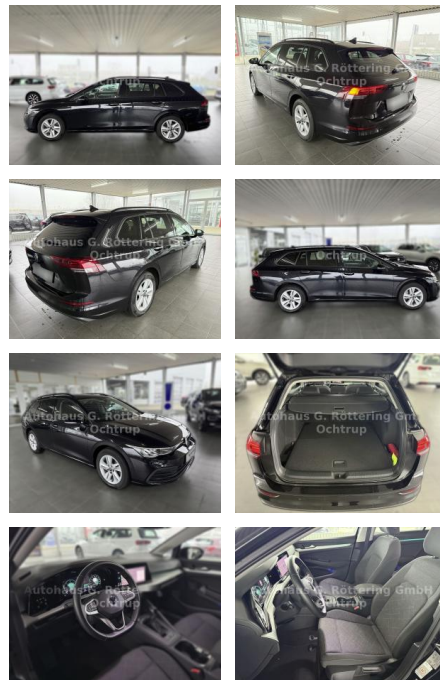

## Volkswagen Golf Variant Golf VIII Variant +4xSit...

AS86-VTI\*OCHtrup (22.)

Erstzulassung:	Kilometer:	Farbe:	Leistung:	Kraftstoffart:
20.10.2021	56.920		85 kW / 116 PS	Diesel

**PREIS**  
**22.110 €**

**FINANZIERUNGSBEISPIEL**  
Laufzeit: 72 Monate      Anzahlung: 25 %  
Basis-Finanzierung:\*      Mtl. Rate:  
Zielraten-Finanzierung:\*\* **164 €**