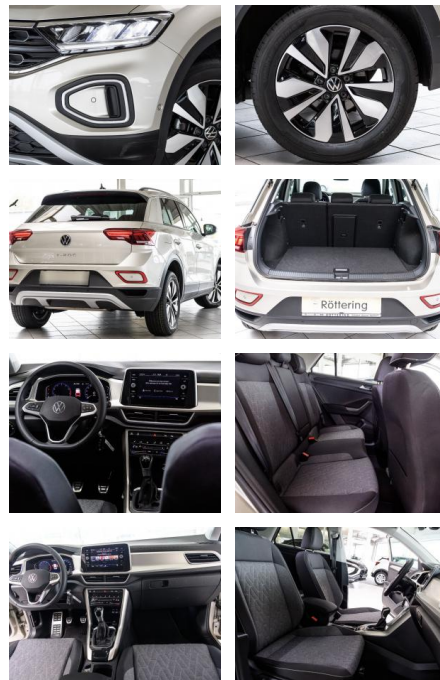

## Volkswagen T-Roc 1.0 TSI "Move" +LED+KAMERA

AS86-gws \*JS (Angebot) MOHAMMADI

Erstzulassung:	Kilometer:	Farbe:	Leistung:	Kraftstoffart:
20.02.2023	20.800		81 kW / 110 PS	Benzin

**PREIS**  
**22.530 €**