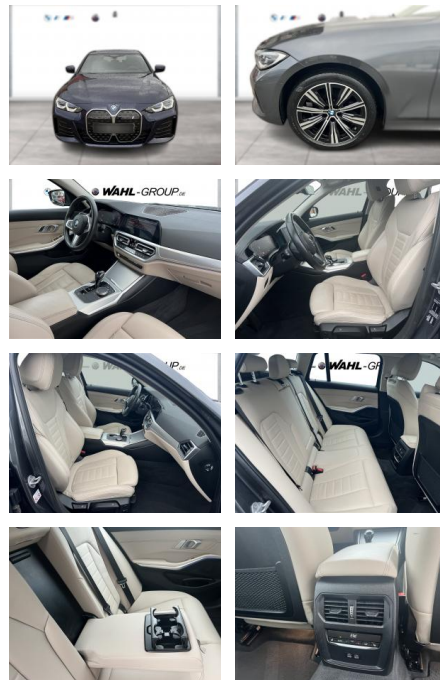

Ihr Ansprechpartner

Herr Tim Schmauder
E-Mail: tis@schmauder-rau.de
Telefon: 07021 5096121

BMW 318d Touring Sport Line HeadUp Navi

WG09-231913 Angebotsnr.:

Erstzulassung:	Kilometer:	Farbe:	Leistung:	Kraftstoffart:
01.10.2020	73.414	Grau	110 kW / 150 PS	Diesel