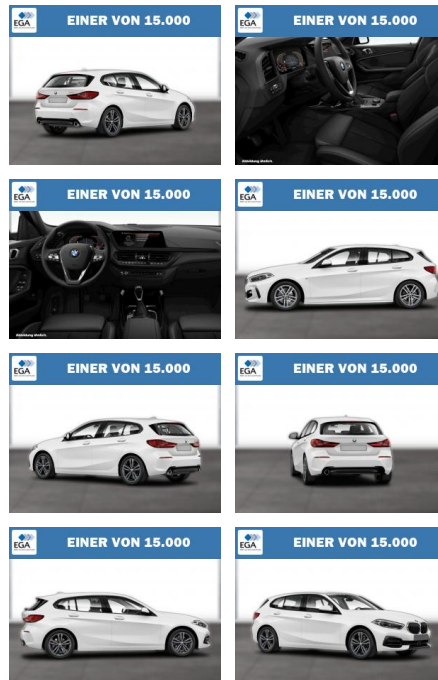

## BMW 116i SPORT LINE LC PROF LED GRA PDC DAB

WG06-247858 Angebotsnr.:

Erstzulassung:	Kilometer:	Farbe:	Leistung:	Kraftstoffart:
01.03.2023	14.700	Weiß	80 kW / 109 PS	Benzin

**PREIS**  
**26.110 €**

**FINANZIERUNGSBEISPIEL**  
Laufzeit: 72 Monate      Anzahlung: 25 %  
Basis-Finanzierung:\*      Mtl. Rate:  
Zielraten-Finanzierung:\*\* **193 €**