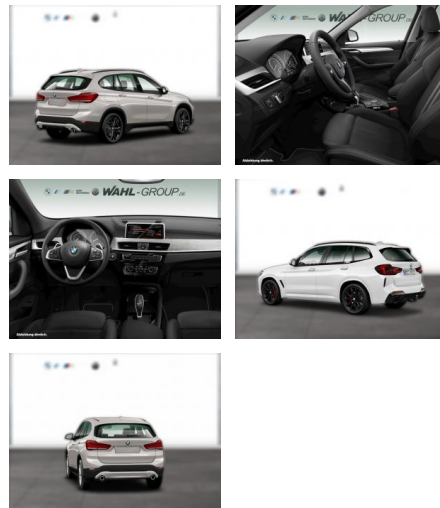

WG05-235007 Angebotsnr.:

Erstzulassung:	Kilometer:	Farbe:	Leistung:	Kraftstoffart:
01.12.2021	47.000	Silber	131 kW / 178 PS	Benzin

PREIS
32.290 €

FINANZIERUNGSBEISPIEL

Laufzeit: 72 Monate Anzahlung: 25 %
Basis-Finanzierung:* Mtl. Rate:
Zielraten-Finanzierung:** **239 €**