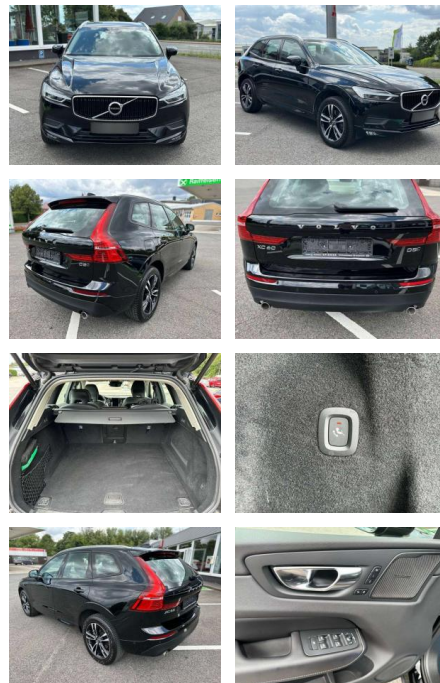

SA14-342988 **Angebotsnr.:**

Erstzulassung:	Kilometer:	Farbe:	Leistung:	Kraftstoffart:
01.06.2019	132.300	Schwarz	173 kW / 235 PS	Benzin

PREIS
31.060 €

FINANZIERUNGSBEISPIEL

Laufzeit: 72 Monate Anzahlung: 25 %
Basis-Finanzierung:* Mtl. Rate:
Zielraten-Finanzierung:** **230 €**