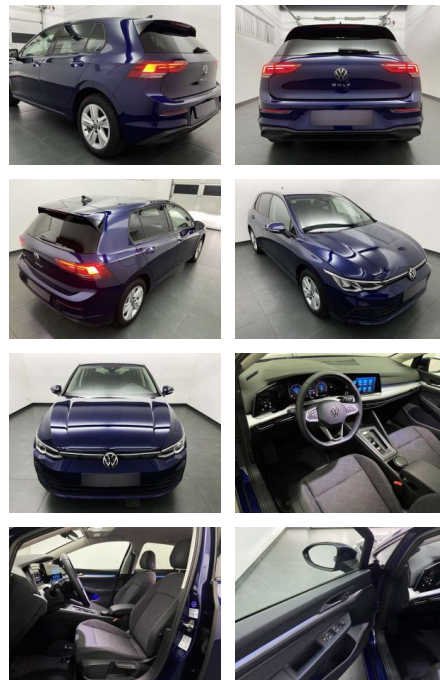

Volkswagen Golf 2.0 TDI DSG Life

AW48-7756_1744 Angebotsnr.:

Erstzulassung:	Kilometer:	Farbe:	Leistung:	Kraftstoffart:	Verbr. komb.	CO2-Emission	CO2-Klasse (WLTP)
01.08.2023	16.840	Blau	85 kW / 116 PS	Benzin	4,8 l/100km	126 g/km	D

Ausstattung

Weiteres

- Getriebe: 7-Gang DSG - 7-Gang-Doppelkupplungsgetriebe DSG
- Lackierung: Metallic Räder: Leichtmetallräder (4) "Norfolk" 7 J x 16 - Reifen 205/55 R 16 Automatische Distanzregelung ACC "stop & go" - Automatische Distanzregelung ACC inkl. Geschwindigkeitsbegrenzer - Notbremsassistent "Front Assist" mit Fußgänger- und Radfahrererkennung Seitenscheiben hinten und Heckscheibe abgedunkelt Rückfahrkamera "Rear View" Klimaanlage "Air Care Climatronic" mit Aktiv-Kombifilter
- Bedienungselementen hinten und 3-Zonen-Temperaturregelung Paket: Winter (DSG) - Multifunktionslenkrad in Leder
- beheizbar
- mit Schaltwippen - Scheibenwaschdüsen vorn automatisch beheizt - Vordersitze