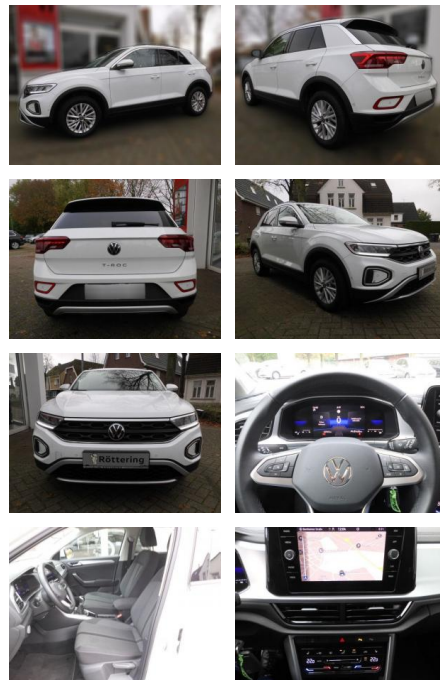

## Volkswagen T-Roc 1.0

AS86-gws 208 ~~10000~~ Nettokauf: Koenders

Erstzulassung:	Kilometer:	Farbe:	Leistung:	Kraftstoffart:
22.01.2024	22.849		81 kW / 110 PS	Benzin

**PREIS**  
**23.560 €**