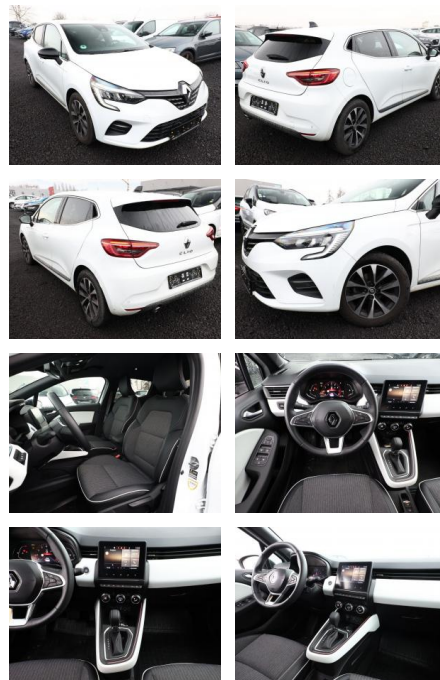

AT27-GW-ABO **Angebotsnr.:**

Erstzulassung:	Kilometer:	Farbe:	Leistung:	Kraftstoffart:
12.04.2023	12.750		67 kW / 91 PS	Benzin

PREIS
21.380 €

FINANZIERUNGSBEISPIEL
Laufzeit: 72 Monate Anzahlung: 25 %
Basis-Finanzierung:** Mtl. Rate:
Zielraten-Finanzierung:** **158 €**

Ausstattung

Weiteres

- City-Paket 360° (Kamerasystem Around View 360° / Einparkhilfe vorn und hinten)
- Winter-Paket (Lenkrad heizbar / Sitzheizung vorn / Lenkrad (Leder))
- Koffer-/Laderaumboden mit Stau-/Ablagefach (herausnehmbar)
- Fahrassistenten-System: Berganfahr-Assistent (HSA)
- Gepäckraum-Abtrennung (Netz)
- Innenbeleuchtung LED vorn und hinten
- Keycard Handsfree
- Klimaautomatik
- Licht-/Regensensor
- LM-Felgen 16 Zoll
- Reifen 195/55 R16
- Sicherheitsgurte vorn höhenverstellbar
- Smartphone Schnittstelle
- Easy-Paket (Mittelarmlehne vorn / Außenspiegel elektr. anklappbar /