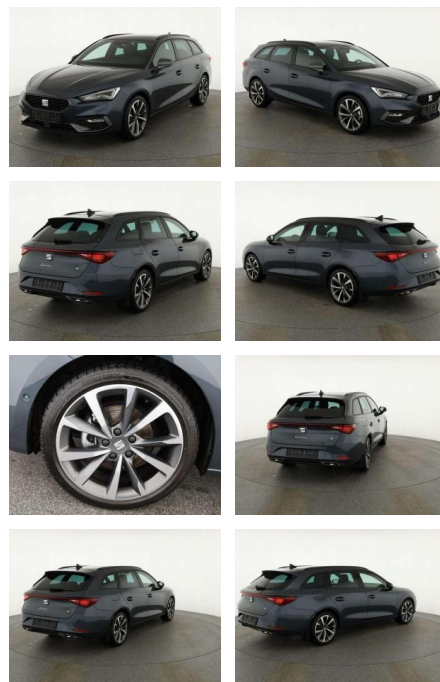

## Seat Leon Sportstourer 1.5 TSI FR, Kamera,

AN07-RR012150 Angebotsnr.:

Erstzulassung:	Kilometer:	Farbe:	Leistung:	Kraftstoffart:	Verbr. komb.	CO2-Emission	CO2-Klasse (WLTP)
01.09.2023	10.500	Grau	110 kW / 150 PS	Benzin	6,0 l/100km	135 g/km	D