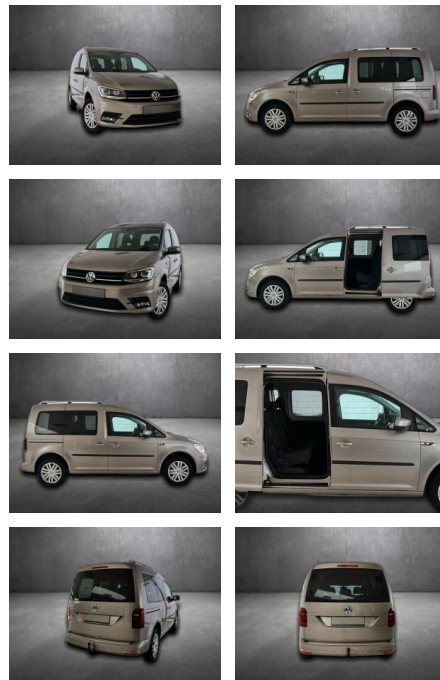

AH90-75610-144 Angebotsnr.:

Erstzulassung:	Kilometer:	Farbe:	Leistung:	Kraftstoffart:
26.07.2018	49.958	Beige	92 kW / 125 PS	Benzin

PREIS
26.150 €

FINANZIERUNGSBEISPIEL

Laufzeit: 72 Monate Anzahlung: 25 %
Basis-Finanzierung:* Mtl. Rate:
Zielraten-Finanzierung:** **194 €**