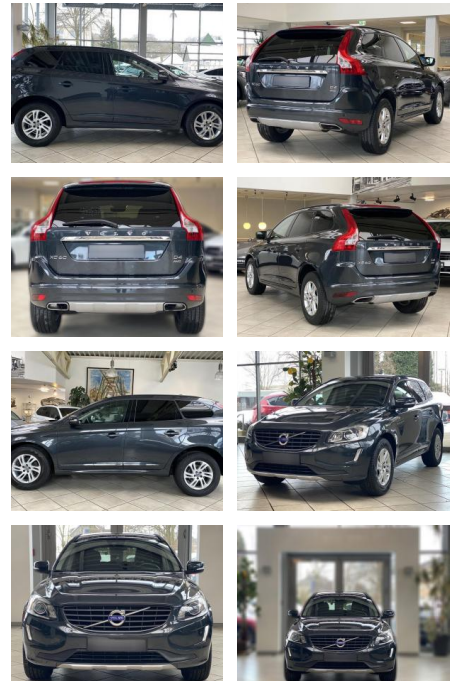

Volvo XC 60 D4 AWD

LA05-8-203202Angebotsnr.:

Erstzulassung:	Kilometer:	Farbe:	Leistung:	Kraftstoffart:
29.09.2016	90.738	Diverse	140 kW / 190 PS	Diesel

PREIS
25.400 €

FINANZIERUNGSBEISPIEL

Laufzeit: 72 Monate Anzahlung: 25 %
Basis-Finanzierung:* Mtl. Rate:
Zielraten-Finanzierung:** **188 €**