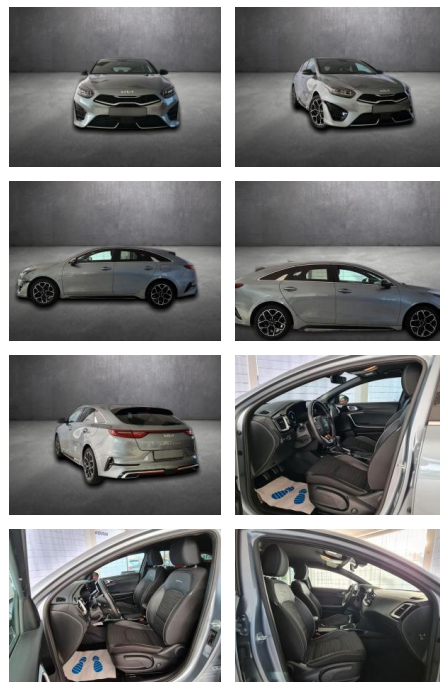

## Kia ANDERE ProCeed GT-Line, unfallfrei,

AH90-59791-138 Angebotsnr.:

Erstzulassung:	Kilometer:	Farbe:	Leistung:	Kraftstoffart:
26.08.2022	32.628	Diverse	118 kW / 160 PS	Benzin

**PREIS**  
**26.150 €**