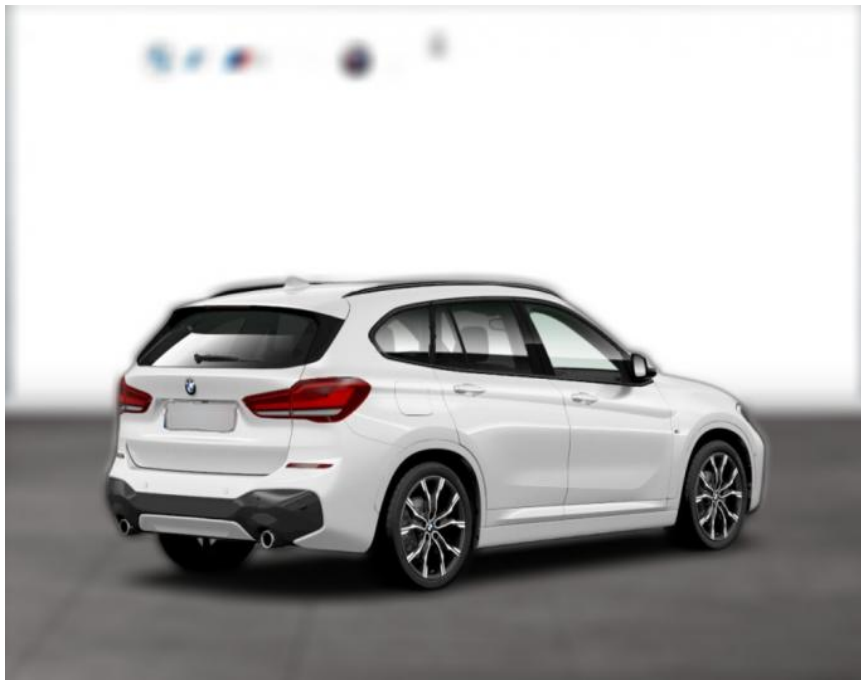

## BMW X1 xDrive20d M SPORT NAVI LED PANO RFK

WG04-230433 Angebotsnr.:

| Erstzulassung: | Kilometer: | Farbe: | Leistung:       | Kraftstoffart: |
|----------------|------------|--------|-----------------|----------------|
| 01.12.2021     | 71.200     | Weiß   | 140 kW / 190 PS | Diesel         |