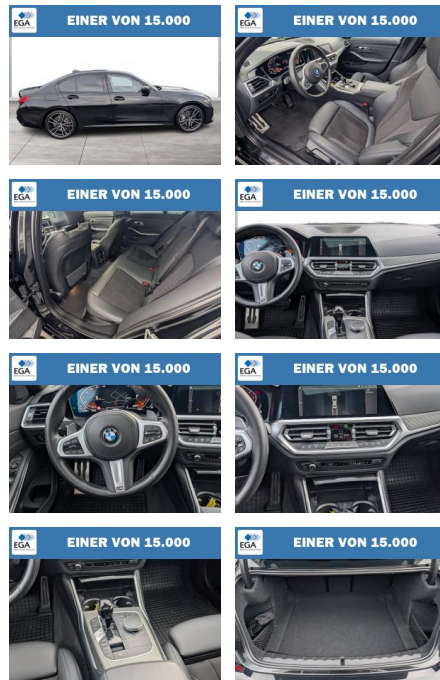

## BMW 330i M SPORT LC PROF ALARM GSD GRA PDC

WG06-243973 Angebotsnr.:

Erstzulassung:	Kilometer:	Farbe:	Leistung:	Kraftstoffart:
01.02.2022	14.700	Schwarz	190 kW / 258 PS	Benzin

**PREIS**  
**43.620 €**

**FINANZIERUNGSBEISPIEL**  
Laufzeit: 72 Monate      Anzahlung: 25 %  
Basis-Finanzierung:\*      Mtl. Rate:  
Zielraten-Finanzierung:\*\*      **323 €**