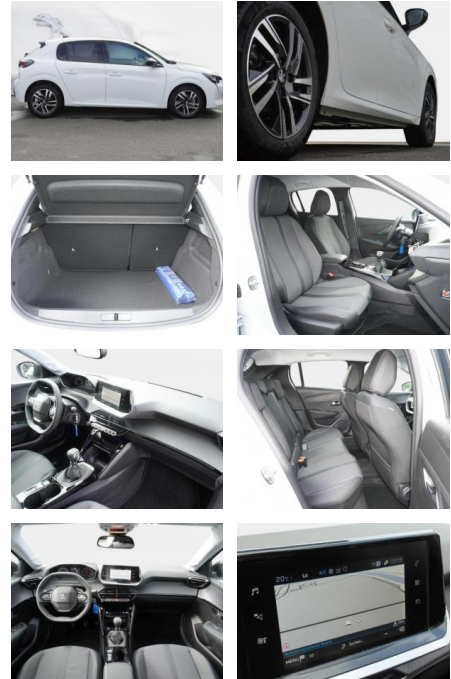

Ihr Ansprechpartner

Herr Oliver Landreh
E-Mail: ola@schmauder-rau.de
Telefon: 07021 5096122

Schmauder & Rau GmbH
Hammerschmiedgasse 9 - 73230 Kirchheim unter Teck - Tel.: 07021 / 50960

Peugeot 208 BlueHDi 100 Allure

SD04-352 010688603snr.:

Erstzulassung:	Kilometer:	Farbe:	Leistung:	Kraftstoffart:
29.05.2023	12.000	Diverse	75 kW / 102 PS	Diesel

PREIS
25.740 €

FINANZIERUNGSBEISPIEL
Laufzeit: 72 Monate   Anzahlung: 25 %
Basis-Finanzierung:*   Mtl. Rate:
Zielraten-Finanzierung:** **191 €**

* Basisfinanzierung: Anzahlung: 6.435 Euro, Laufzeit: 72 Monate, Nettodarlehen: 19.305 Euro, Gesamtbetrag: 29.209 Euro, Zinssätze: 5.83% Solz. (gebunden), 5.99% eff.
** Zielratenfinanzierung: Anzahlung: 6.435 Euro, Laufzeit: 72 Monate, Nettodarlehen: 19.305 Euro, Zielrate: 12.870 Euro, Gesamtbetrag: 30.558 Euro, Zinssätze: 5.83% Solz. (gebunden), 5.99% eff.,

Vermittlung für: Ein Angebot der Santander Consumer Bank Santander-Platz 1, 41061 Mönchengladbach. Repräsentatives Beispiel gem. § 17 Abs. 4 PAngV. Diese Finanzierungsangebote sind Beispiele. Gerne ermitteln wir für Sie Ihr individuelles Angebot.

Ausstattung

Sicherheit

- Müdigkeitswarnsystem
- Notbremsassistent
- Notrufsystem
- Reifendruckkontrollsystem
- Spurhalteassistent
- Active Safety Brake
- Frontkollisionswarner
- Reifendruckkontrollsystem
- Müdigkeitswarner
- Airbag für Fahrer und Beifahrer
  Beifahrerairbag deaktivierbar
- Airbag: Vorhangairbags vorn und hinten
- Airbag: Seitenairbag vorn
- Tagfahrlicht: LED-Tagfahrlicht
- EBV (Elektronische Bremskraftverteilung)
- ESP (Elektronisches Stabilitätsprogramm) mit ASR (Antriebs-schlupfregelung)
- Verkehrsschilderkennung mit Darstellung

- Wegfahrsperre
- Berganfahrhilfe
- ***Assistenzsysteme:**
- Notbremsassistent mit Einschaltautomatik der Warnblinkleuchten
- Spurhalteassistent mit Lenkeingriff
- *

Multimedia

- Verkehrszeichenerkennung
- Sprachsteuerung
- Touchscreen
- Navigationssystem: 3D-Navigationssystem NAC - 3D-Navigation inkl. Darstellung von Gebäuden und Monumenten in 3D - Spracherkennung für Navigation Telefon und Media - Bedienung über den Touchscreen - Echtzeitnavigation by TomTom Services - inkl. PEUGEOT Connect Box mit den kostenlosen

- Peugeot Connect Box & Echtzeitnavigation by TomTom Services mit den kostenlosen Telematikdiensten Peugeot Connect SOS und Peugeot Connect Assistance - GPS-Modul - Integrierte Europäische SIM-Karte - Lautsprecher und Mikrofon - Notfallbatterie
- Radiozubehör: Mirror Screen - Übertragung von multimedialen Inhalten und Apps eines kompatiblen Smartphones auf den Touchscreen des Fahrzeugs über den die kompatiblen Funktionen und Apps direkt bedient werden können - Android Auto und Mirror Link (für kompatible Smartphone-Modelle mit Android-Betriebssystem) - CarPlay (für kompatible iPhone-Modelle von Apple)
- Radiozubehör: Digitaler Radioempfang DAB +
- Radiozubehör: Multifunktionaler Touchscreen mit 7-Farbbildschirm -

STÄNDIG ÜBER 15.000 FAHRZEUGE IM BESTAND!