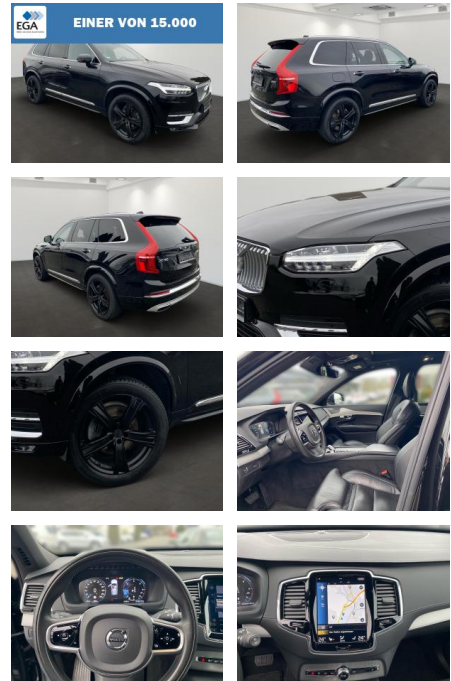

BR01-MW_156 Angebotssnr.:

Erstzulassung:	Kilometer:	Farbe:	Leistung:	Kraftstoffart:	Verbr. komb.	CO2-Emission	CO2-Klasse (WLTP)
17.01.2020	92.900	Schwarz	173 kW / 235 PS	Diesel	7,7 l/100km	203 g/km	G

PREIS
42.910 €