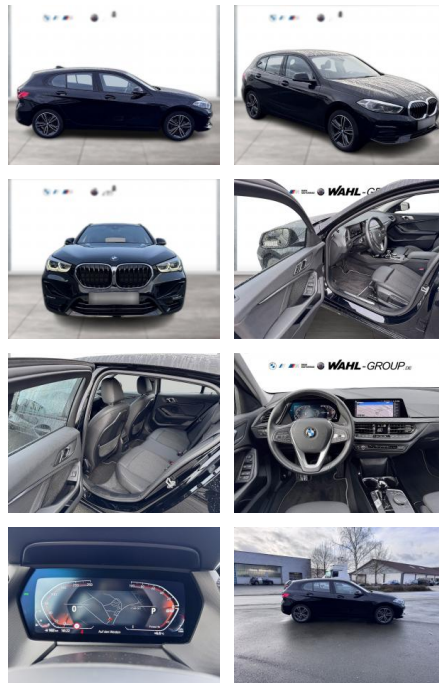

Erstzulassung:	Kilometer:	Farbe:	Leistung:	Kraftstoffart:
01.01.2022	30.473	Schwarz	100 kW / 136 PS	Benzin

PREIS
27.140 €

FINANZIERUNGSBEISPIEL

Laufzeit: 72 Monate Anzahlung: 25 %
Basis-Finanzierung:* Mtl. Rate:
Zielraten-Finanzierung:** **201 €**