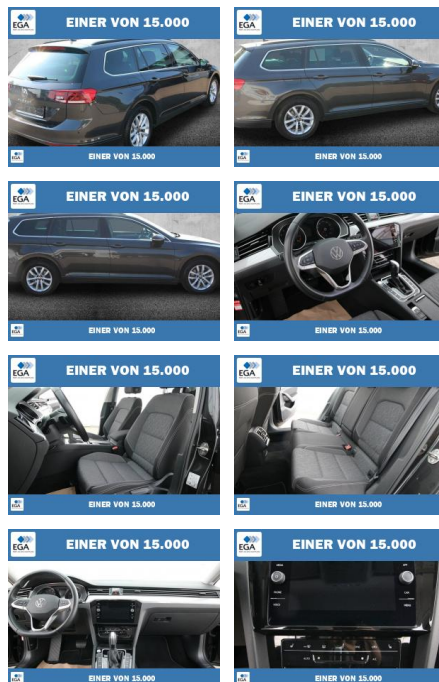

PW01-45513-09 Angebotsnr.:

Erstzulassung:	Kilometer:	Farbe:	Leistung:	Kraftstoffart:
01.02.2023	59.047	Grau	110 kW / 150 PS	Benzin

PREIS
27.370 €

FINANZIERUNGSBEISPIEL
Laufzeit: 72 Monate Anzahlung: 25 %
Basis-Finanzierung:* Mtl. Rate:
Zielraten-Finanzierung:** **203 €**