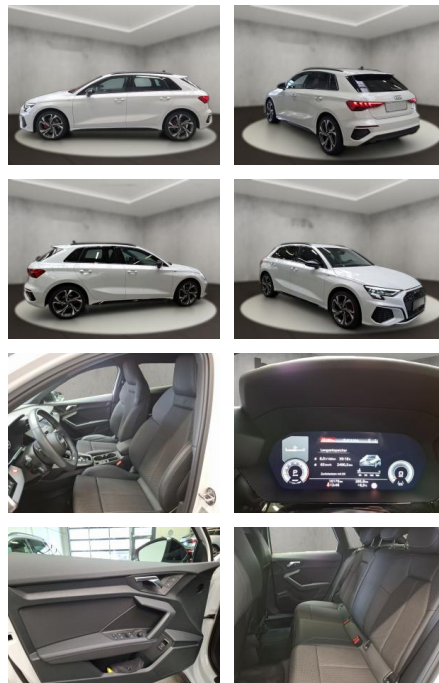

AH54-12601 **Angebotsnr.:**

Erstzulassung:	Kilometer:	Farbe:	Leistung:	Kraftstoffart:
21.12.2023	16.170	Weiß	140 kW / 190 PS	Benzin

PREIS
41.480 €

FINANZIERUNGSBEISPIEL
Laufzeit: 72 Monate Anzahlung: 25 %
Basis-Finanzierung:* Mtl. Rate:
Zielraten-Finanzierung:** **307 €**