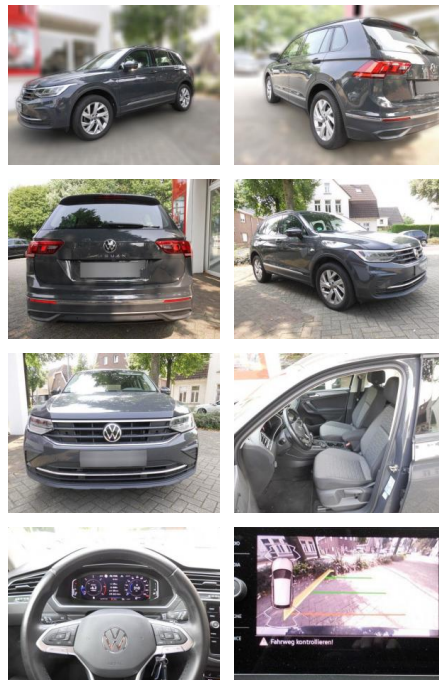

AS86-VTI 262 Motorisnr.:

Erstzulassung:	Kilometer:	Farbe:	Leistung:	Kraftstoffart:
01.01.2021	52.937		110 kW / 150 PS	Diesel

PREIS
29.820 €

FINANZIERUNGSBEISPIEL
Laufzeit: 72 Monate Anzahlung: 25 %
Basis-Finanzierung:* Mtl. Rate:
Zielraten-Finanzierung:** **221 €**