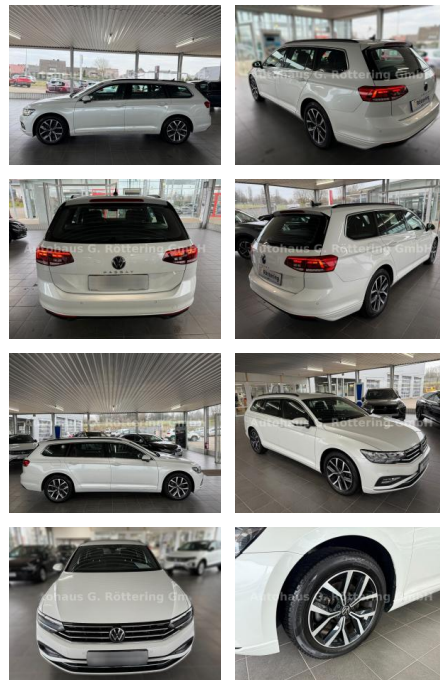

AS86-VTI 252 **00160 (str.)**

Erstzulassung:	Kilometer:	Farbe:	Leistung:	Kraftstoffart:
01.06.2022	48.582		147 kW / 200 PS	Diesel

PREIS	FINANZIERUNGSBEISPIEL	
29.380 €	Laufzeit: 72 Monate	Anzahlung: 25 %
	Basis-Finanzierung:**	Mtl. Rate:
	Zielraten-Finanzierung:**	218 €