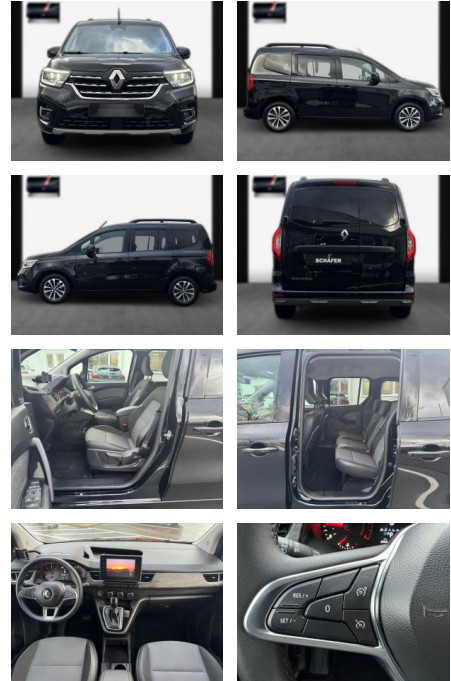

SA13-69887368 Angebotsnr.:

Erstzulassung:	Kilometer:	Farbe:	Leistung:	Kraftstoffart:
03.02.2023	25.000	Diverse	85 kW / 116 PS	Diesel

PREIS
31.060 €

FINANZIERUNGSBEISPIEL

Laufzeit: 72 Monate Anzahlung: 25 %
Basis-Finanzierung:* Mtl. Rate:
Zielraten-Finanzierung:** **230 €**