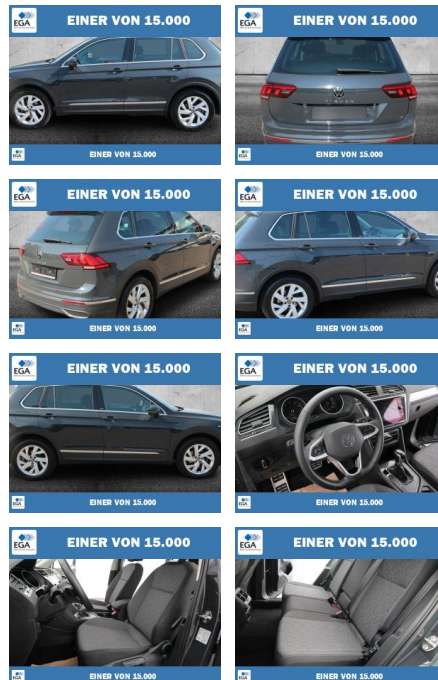

PW01-57331-07 Angebotsnr.:

Erstzulassung:	Kilometer:	Farbe:	Leistung:	Kraftstoffart:
01.03.2023	47.998	Grau	110 kW / 150 PS	Benzin

PREIS	FINANZIERUNGSBEISPIEL
31.080 €	Laufzeit: 72 Monate Anzahlung: 25 % Basis-Finanzierung:* Mtl. Rate: Zielraten-Finanzierung:** 230 €