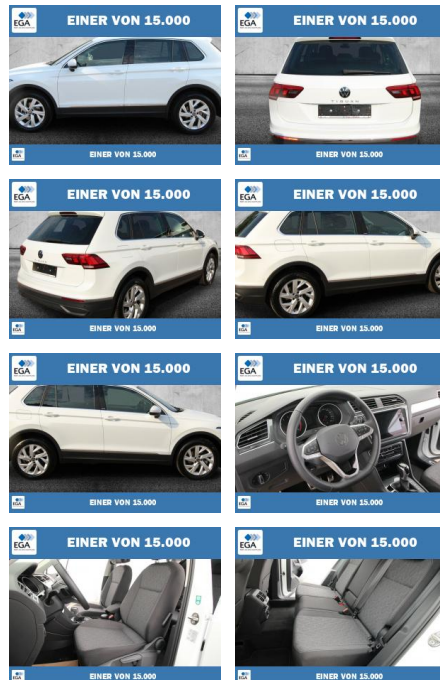

## Volkswagen Tiguan 1.5 TSI 7-DSG Move LED+KAMERA

PW01-52437-1 **Angebotsnr.:**

Erstzulassung:	Kilometer:	Farbe:	Leistung:	Kraftstoffart:
01.03.2023	46.502	Weiß	110 kW / 150 PS	Benzin

PREIS	FINANZIERUNGSBEISPIEL
<b>31.080 €</b>	Laufzeit: 72 Monate      Anzahlung: 25 % Basis-Finanzierung:*      Mtl. Rate: Zielraten-Finanzierung:** <b>230 €</b>