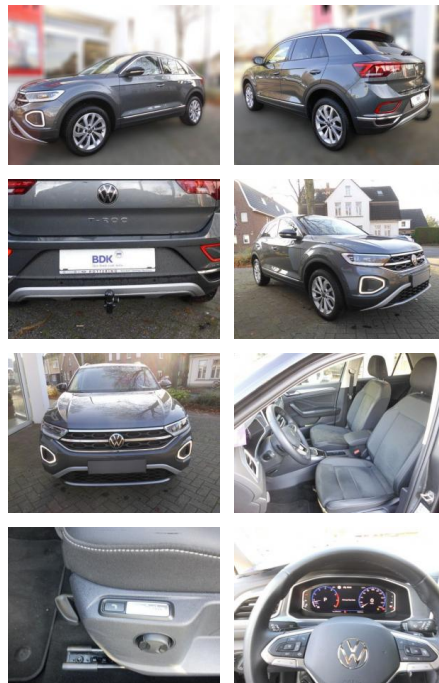

## Volkswagen T-Roc Style 1.5

AS86-gws 289 **Wahlzettelnr.:**

Erstzulassung:	Kilometer:	Farbe:	Leistung:	Kraftstoffart:
03.01.2024	20.000	Diverse	110 kW / 150 PS	Benzin

**PREIS**  
**31.170 €**