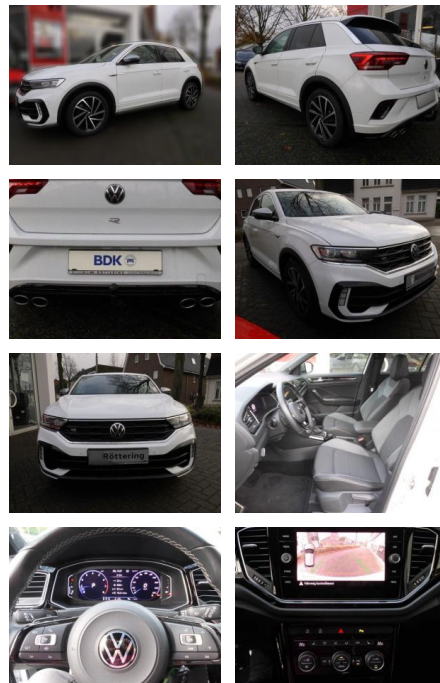

AS86-VTI 327 Motorplattsnr.:

Erstzulassung:	Kilometer:	Farbe:	Leistung:	Kraftstoffart:
03.02.2022	26.769		221 kW / 300 PS	Benzin

PREIS
36.520 €

FINANZIERUNGSBEISPIEL
Laufzeit: 72 Monate Anzahlung: 25 %
Basis-Finanzierung:* Mtl. Rate:
Zielraten-Finanzierung:** **271 €**