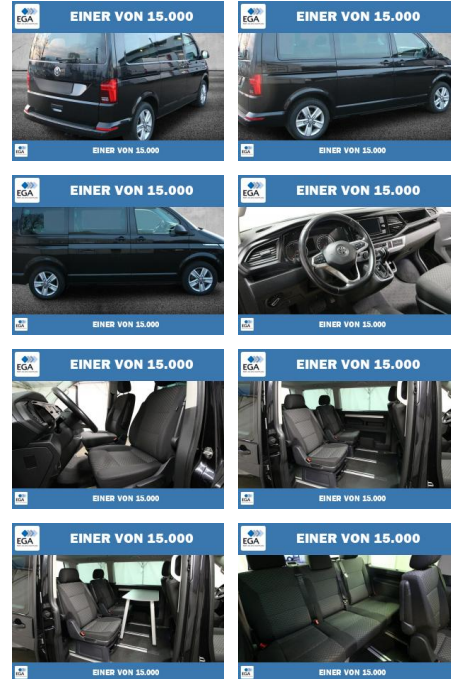

## Volkswagen T6.1 Multivan 2.0 TDI 7-DSG 7-SITZER

PW01-76449-025 Angebotsnr.:

Erstzulassung:	Kilometer:	Farbe:	Leistung:	Kraftstoffart:
01.07.2020	88.505	Schwarz	110 kW / 150 PS	Diesel

PREIS	FINANZIERUNGSBEISPIEL
<b>43.440 €</b>	Laufzeit: 72 Monate      Anzahlung: 25 % Basis-Finanzierung:*      Mtl. Rate: Zielraten-Finanzierung:** <b>322 €</b>