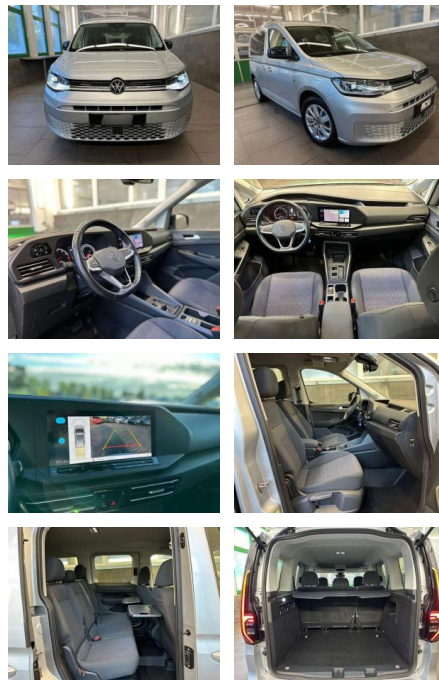

Erstzulassung: 01.07.2021   **Kilometer:** 37.894   **Farbe:** Silber   **Leistung:** 84 kW / 114 PS   **Kraftstoffart:** Benzin

PREIS
35.700 €

FINANZIERUNGSBEISPIEL

Laufzeit: 72 Monate   Anzahlung: 25 %
Basis-Finanzierung:*   Mtl. Rate:
Zielraten-Finanzierung:**   **265 €**

* Basisfinanzierung: Anzahlung: 8.925 Euro, Laufzeit: 72 Monate, Nettodarlehen: 26.775 Euro, Gesamtbetrag: 40.511 Euro, Zinssätze: 5.83% Sollz. (gebunden), 5.99% eff.
** Zielratenfinanzierung: Anzahlung: 8.925 Euro, Laufzeit: 72 Monate, Nettodarlehen: 26.775 Euro, Zielrate: 17.850 Euro, Gesamtbetrag: 42.383 Euro, Zinssätze: 5.83% Sollz. (gebunden), 5.99% eff.,

Vermittlung für: Ein Angebot der Santander Consumer Bank Santander-Platz 1, 41061 Mönchengladbach. Repräsentatives Beispiel gem. § 17 Abs. 4 PAngV. Diese Finanzierungsangebote sind Beispiele. Gerne ermitteln wir für Sie Ihr individuelles Angebot.

Ausstattung

Weiteres

- unseren Dekra Gebrauchtwagen-Gutachten um noch mehr Transparenz und Sicherheit zu bekommen. Wir liefern Dein Wunschfahrzeug bis zu Deiner Haustür !! Finanzierung auch ohne Anzahlung mit Sonderkonditionen Scheckheftgepflegt bei VW Werkstattgeprüft HU/AU ab Kauf neu Gebrauchtwagengarantie gegen Aufpreis möglich Finanzierung ohne Anzahlung möglich Abbiege- und Allwetterlicht / Schlechtwetter-Licht Abdeckung Schiebetürleiste silber Abfallbehälter Ablagefächer in Dachkonsole Airbag Fahrer-/Beifahrerseite
- Beifahrerairbag abschaltbar
- Anhängerkupplung (Kugelkopf abnehmbar)
- Antriebsart: Frontantrieb
- Audio-Navigationssystem Discover Media
- Streaming & Internet (Touchscreen)
- Bluetooth

- (USB) Außenspiegel schwarz lackiert
- Außenspiegel schwarz lackiert
- Türgriffe außen Wagenfarbe
- Abdeckung Schiebetürleiste silber
- Ausstattung Life Ausstattungs-Paket: Licht + Sicht Automatische Fahrlichtschaltung (ALS) mit Leaving Home / Coming-Home-Lichtfunktion
- Bluetooth-Schnittstelle für Mobiltelefon
- Bodenbelag Fahrgast-/Laderaum (Gummi)
- Bodenbelag vorn (Gummi)
- Bodenbelag vorn (Teppich)
- Bodenbelag vorn und im Fahrgast-/Laderaum (Gummi)
- Bordwerkzeug und Wagenheber
- Dachreling/Dachträger
- Vorbereitung Einparkhilfe vorn und hinten
- Elektron. Stabilitäts-Programm (ESP)
- Bremsassistent
- ASR/ABS
- EDS
- MSR Fahrassistenten-System: