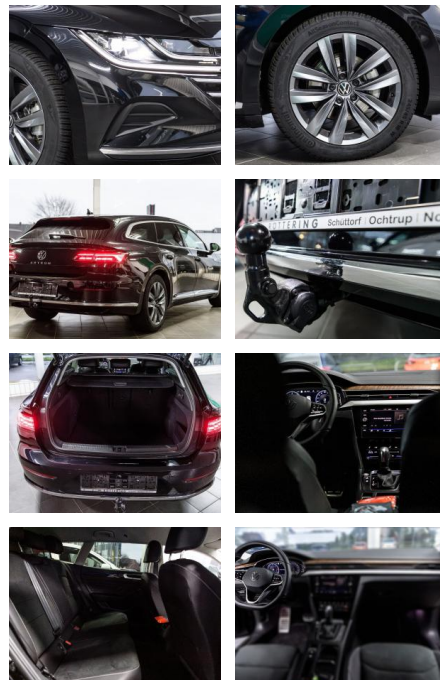

Erstzulassung: 04.01.2024   **Kilometer:** 7.500   **Farbe:**   **Leistung:** 110 kW / 150 PS   **Kraftstoffart:** Diesel

PREIS
37.880 €

FINANZIERUNGSBEISPIEL
Laufzeit: 72 Monate   Anzahlung: 25 %
Basis-Finanzierung:*   Mtl. Rate:
Zielraten-Finanzierung:**   **281 €**

* Basisfinanzierung: Anzahlung: 9.470 Euro, Laufzeit: 72 Monate, Nettodarlehen: 28.410 Euro, Gesamtbetrag: 42.985 Euro, Zinssätze: 5.83% Sollz. (gebunden), 5.99% eff.
** Zielratenfinanzierung: Anzahlung: 9.470 Euro, Laufzeit: 72 Monate, Nettodarlehen: 28.410 Euro, Zielrate: 18.940 Euro, Gesamtbetrag: 44.971 Euro, Zinssätze: 5.83% Sollz. (gebunden), 5.99% eff.,

Vermittlung für: Ein Angebot der Santander Consumer Bank Santander-Platz 1, 41061 Mönchengladbach. Repräsentatives Beispiel gem. § 17 Abs. 4 PAngV. Diese Finanzierungsangebote sind Beispiele. Gerne ermitteln wir für Sie Ihr individuelles Angebot.

Ausstattung

Sicherheit

- Müdigkeitswarnsystem
- Notbremsassistent
- Notrufsystem
- Reifendruckkontrollsystem
- Spurhalteassistent

Multimedia

- USB
- Verkehrszeichenerkennung
- Touchscreen

Komfort

- Berganfahrassistent
- Elektrische Heckklappe
- Lederlenkrad
- Lordosenstütze
- Keyless Entry

Weiteres

- Schaltwippen

- Diesel
- Start Stop Automatik
- Klimaanlage Climatronic 3-Zonen
- LM-Felgen 8x18 (Almere)
- Adamantium-Grau
- Perleffekt-Lackierung
- Raucher-Paket
- Rückfahrkamera (Rear View)
- Seitenscheiben hinten und Heckscheibe abgedunkelt
- ***Weitere Ausstattung: Airbag Fahrer-/Beifahrerseite**
- Beifahrerairbag abschaltbar
- Knieairbag Fahrerseite
- Aktive Frontklappe
- Antennen-Diversity
- Antriebs-Schlupfregelung (ASR)
- App-Connect inkl. App-Connect Wireless (Apple CarPlay)
- Android Auto
- App-Connect inkl. App-Connect Wireless

- Audio-Navigationssystem Discover Media Streaming & Internet (Touchscreen)
- Bluetooth
- USB
- Ausstattung Highline / Style / Elegance
- Ausstattungs-Paket: Easy Open & Close
- Automatische Fahrlichtschaltung (ALS) mit Leaving Home / Coming-Home-Lichtfunktion
- Außenspiegel elektr. verstell- heiz- und anklappbar
- Spiegelabsenkung und Umfeldleuchte
- Bluetooth-Schnittstelle für Mobiltelefon
- Bremsassistent
- Chrom-Paket 2
- Chromleisten an Seitenfenstern
- Diebstahlsicherung für Räder (Felgenschlösser)
- Digital Cockpit (Instrumentenanzeige digital)

STÄNDIG ÜBER 15.000 FAHRZEUGE IM BESTAND!