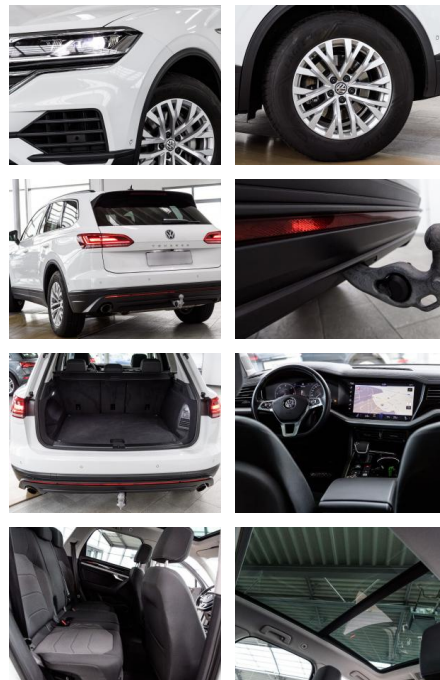

Schmauder & Rau GmbH
Hammerschmiedgasse 9 - 73230 Kirchheim unter Teck - Tel.: 07021 / 50960

Ihr Ansprechpartner

Herr Oliver Landreh
E-Mail: ola@schmauder-rau.de
Telefon: 07021 5096122

Volkswagen Touareg 3.0 V6 4Motion +LED+PANO+AHK

AS86-Kom34476 Angebotsnr.:

Erstzulassung:	Kilometer:	Farbe:	Leistung:	Kraftstoffart:
04.10.2019	48.200		170 kW / 231 PS	Diesel

PREIS
40.990 €

FINANZIERUNGSBEISPIEL
Laufzeit: 72 Monate   Anzahlung: 25 %
Basis-Finanzierung:*   Mtl. Rate:
Zielraten-Finanzierung:**   **304 €**

* Basisfinanzierung: Anzahlung: 10.248 Euro, Laufzeit: 72 Monate, Nettodarlehen: 30.743 Euro, Gesamtbetrag: 46.515 Euro, Zinssätze: 5.83% Sollz. (gebunden), 5.99% eff.
** Zielratenfinanzierung: Anzahlung: 10.248 Euro, Laufzeit: 72 Monate, Nettodarlehen: 30.743 Euro, Zielrate: 20.495 Euro, Gesamtbetrag: 48.663 Euro, Zinssätze: 5.83% Sollz. (gebunden), 5.99% eff.,

Vermittlung für: Ein Angebot der Santander Consumer Bank Santander-Platz 1, 41061 Mönchengladbach. Repräsentatives Beispiel gem. § 17 Abs. 4 PAngV. Diese Finanzierungsangebote sind Beispiele. Gerne ermitteln wir für Sie Ihr individuelles Angebot.

Ausstattung

Sicherheit

- Müdigkeitswarnsystem
- Notbremsassistent
- Notrufsystem
- Reifendruckkontrollsystem
- Spurhalteassistent

Multimedia

- USB
- Verkehrszeichenerkennung
- Sprachsteuerung
- Touchscreen

Komfort

- Lederlenkrad

Weiteres

- Schaltwippen
- Diesel
- Start Stop Automatik

Sonderausstattung: Ausstattungs-Paket:

- Dachreling
- Fahrassistent-System: Autom. Distanzregelung (ACC inkl. Stop&Go-Funktion)
- Fahrassistent-System: Parklenkassistent (Park Assist) inkl. Rückfahrkamera
- Innovision Cockpit (Instrumente digital und Bedienung über Touchscreen-Farbdisplay)
- Mobile Online Dienste Car-Net
- Panorama Schiebe-/Hebedach vorn elektrisch
- mit Panoramadach hinten
- Radioempfang digital (DAB+)
- Raucher-Paket
- Reserverad als Notrad (gewichts- und platzsparend)
- Seitenscheiben hinten und Heckscheibe abgedunkelt
- Sonderlackierung Pure-White
- Steckdose 230V

*Weitere Ausstattung: Abbiege- und Allwetterlicht / Schlechtwetter-Licht

- Airbag Fahrer-/Beifahrerseite
- Beifahrerairbag abschaltbar
- Ausstattung Basis
- Außenspiegel elektr. verstell-
- heiz- und anklappbar
- Außenspiegel lackiert
- Doppeltonhorn
- Einparkhilfe vorn und hinten
- Fahrassistent-System: Fahrprofilauswahl
- Fahrassistent-System: Fußgängererkennung
- Fahrassistent-System: Spurhalteassistent (Lane Assist)
- Fahrassistent-System: Umfeldbeobachtungssystem (Front assist) mit City-Notbremsfunktion
- Fahrassistent-System: Verkehrszeichenerkennung
- Fensterheber elektrisch vorn und hinten

STÄNDIG ÜBER 15.000 FAHRZEUGE IM BESTAND!