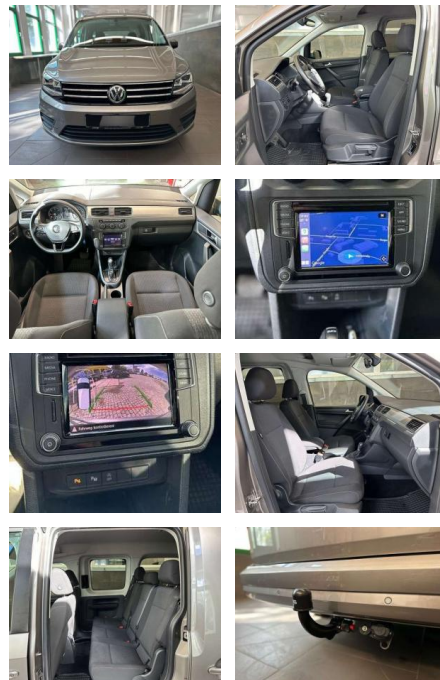

Erstzulassung:	Kilometer:	Farbe:	Leistung:	Kraftstoffart:	Verbr. komb.	CO2-Emission	CO2-Klasse (WLTP)
01.07.2020	53.572	Beige	75 kW / 102 PS	Diesel	5,3 l/100km	139 g/km	E

PREIS
40.330 €

FINANZIERUNGSBEISPIEL

Laufzeit: 72 Monate   Anzahlung: 25 %
Basis-Finanzierung:*   Mtl. Rate:
Zielraten-Finanzierung:** **299 €**

* Basisfinanzierung: Anzahlung: 10.083 Euro, Laufzeit: 72 Monate, Nettodarlehen: 30.248 Euro, Gesamtbetrag: 45.766 Euro, Zinssätze: 5.83% Sollz. (gebunden), 5.99% eff.
** Zielratenfinanzierung: Anzahlung: 10.083 Euro, Laufzeit: 72 Monate, Nettodarlehen: 30.248 Euro, Zielrate: 20.165 Euro, Gesamtbetrag: 47.880 Euro, Zinssätze: 5.83% Sollz. (gebunden), 5.99% eff.,

Vermittlung für: Ein Angebot der Santander Consumer Bank Santander-Platz 1, 41061 Mönchengladbach. Repräsentatives Beispiel gem. § 17 Abs. 4 PAngV. Diese Finanzierungsangebote sind Beispiele. Gerne ermitteln wir für Sie Ihr individuelles Angebot.

Ausstattung

Weiteres

- rofitiere auch von unseren Dekra Gebrauchtwagen-Gutachten um noch mehr Transparenz und Sicherheit zu bekommen. Wir liefern Dein Wunschfahrzeug bis zu Deiner Haustür !! Finanzierung auch ohne Anzahlung mit Sonderkonditionen elektronische Rollstuhlverladehilfe HU/AU 10./2025 auf Wunsch ab Kauf neu (gegen Aufpreis) Werkstattgeprüft bis zu 3 Jahre Gebrauchtwagengarantie möglich Sonderausstattung: Anhängerkupplung abnehmbar App-Connect und 2 USB-Anschlüsse (iPhone / iPod) mit AUX-IN Audiosystem Composition Media (Touchscreen
- Radio/CD-Player
- MP3
- Bluetooth) Navigation per CarPlay
- Ausstattungs-Paket: Licht + Sicht
- Außenspiegel elektr. anklappbar

- links Außenspiegel elektr. verstell- und heizbar Außenspiegel konvex
- rechts Außenspiegel lackiert
- Außenspiegel Ausführung: PKW
- Bodenbelag hinten (Teppich) Bodenbelag vorn (Teppich) Bremsassistent Dachhimmel
- Komfort vorn und hinten
- Dachreling/Dachträger Vorbereitung
- Elektron. Differentialsperre (EDS)
- Fahrassistenten-System: Berganfahr-Assistent
- Fahrassistenten-System: Multikollisionsbremse (Multi Collision Brake)
- Fahrassistenten-System: Umfeldbeobachtungssystem (Front assist) mit City-Notbremsfunktion Frontscheibe
- Verbundglas getönt
- Geschwindigkeits-Begrenzeranlage
- Heckklappe mit Verglasung Heckscheibe
- heizbar Heckscheibenwischer
- Innenausstattung: Dekoreinlagen Cortina