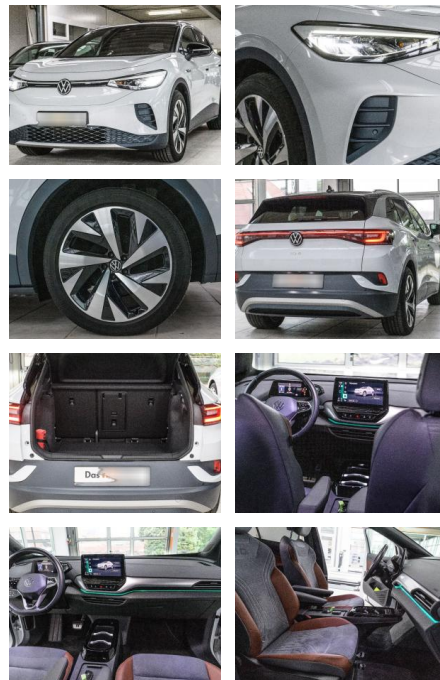

Schmauder & Rau GmbH
Hammerschmiedgasse 9 - 73230 Kirchheim unter Teck - Tel.: 07021 / 50960

Ihr Ansprechpartner

Herr Oliver Landreh
E-Mail: ola@schmauder-rau.de
Telefon: 07021 5096122

Volkswagen ID.4 1st Pro

AS86-gws 2210 Angebot Nr.:

Erstzulassung:	Kilometer:	Farbe:	Leistung:	Kraftstoffart:
05.12.2020	38.500		150 kW / 204 PS	Elektro

PREIS
39.940 €

FINANZIERUNGSBEISPIEL

Laufzeit: 72 Monate   Anzahlung: 25 %
Basis-Finanzierung:*   Mtl. Rate:
Zielraten-Finanzierung:**   **296 €**

* Basisfinanzierung: Anzahlung: 9.985 Euro, Laufzeit: 72 Monate, Nettodarlehen: 29.955 Euro, Gesamtbetrag: 45.323 Euro, Zinssätze: 5.83% Sollz. (gebunden), 5.99% eff.
** Zielratenfinanzierung: Anzahlung: 9.985 Euro, Laufzeit: 72 Monate, Nettodarlehen: 29.955 Euro, Zielrate: 19.970 Euro, Gesamtbetrag: 47.416 Euro, Zinssätze: 5.83% Sollz. (gebunden), 5.99% eff.,

Vermittlung für: Ein Angebot der Santander Consumer Bank Santander-Platz 1, 41061 Mönchengladbach. Repräsentatives Beispiel gem. § 17 Abs. 4 PAngV. Diese Finanzierungsangebote sind Beispiele. Gerne ermitteln wir für Sie Ihr individuelles Angebot.

Ausstattung

Sicherheit

- Müdigkeitswarnsystem
- Notbremsassistent
- Notrufsystem
- Reifendruckkontrollsystem
- Spurhalteassistent

Multimedia

- Soundsystem
- USB
- Verkehrszeichenerkennung
- Sprachsteuerung
- Touchscreen

Komfort

- Berganfahrassistent
- Beheizbare Frontscheibe
- Beheizbares Lenkrad
- Lederlenkrad

Weiteres

- ***Finanzierung zu Sonderkonditionen und Anzahlungnahme gern möglich.**
- *Irrtümer
- Änderungen und Zwischenverkauf vorbehalten.
- *
- ***Sonderausstattung: Ambiente-Beleuchtung (30 Farben) Außenspiegel elektr. verstell-**
- heiz- und anklappbar Bluetooth-Schnittstelle für Mobiltelefon Dach in Kontrastfarbe schwarz Dachreling silber eloxiert Dachzierleiste und C-Säule silber Fahrassistenten-System: Autom. Distanzregelung (ACC inkl. Stop&Go-Funktion) Fahrassistenten-System: Fahrprofilauswahl Fahrassistenten-System: Fernlichtregulierung (Light

- heizbar
- infrarot-reflektierend Wärmepumpe HV-Batterie 77 kWh Innenspiegel mit Abblendautomatik Sofix-Aufnahmen für Kindersitz an Beifahrersitz und Rücksitz (inkl. i-Size-Kindersitze) Klimaanlage Climatronic 2-Zonen Ladeleistung HV-Batterie 125 kW (Gleichstrom DC) Lautsprecher (7 vorn und hinten) LM-Felgen 20" Metallic-Lackierung Mobile Online Dienste App-Connect inkl. App-Connect Wireless (Apple CarPlay)
- Android Auto Navigationsfunktion Discover Pro inkl. Streaming & Internet (Touchscreen-Farbdisplay) Notrufsystem Park-Distance-Control (vorn und hinten) Performance Upgrade Radioempfang digital (DAB+) Rückfahrkamera Scheinwerfer LED inkl. Automatische

STÄNDIG ÜBER 15.000 FAHRZEUGE IM BESTAND!