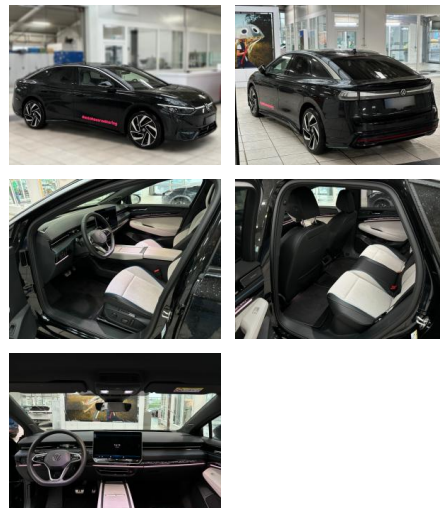

Schmauder & Rau GmbH
Hammerschmiedgasse 9 - 73230 Kirchheim unter Teck - Tel.: 07021 / 50960

Ihr Ansprechpartner

Herr Philipp Roth
E-Mail: phr@schmauder-rau.de
Telefon: 07021 5096124

Volkswagen ID.7 Pro 210 kW

AS86-ID.7 VFW Angebotstr.

Erstzulassung:	Kilometer:	Farbe:	Leistung:	Kraftstoffart:
06.11.2023	6.990		210 kW / 286 PS	Elektro

PREIS
54.550 €

FINANZIERUNGSBEISPIEL

Laufzeit: 72 Monate   Anzahlung: 25 %
Basis-Finanzierung:*   Mtl. Rate:
Zielraten-Finanzierung:**   **404 €**

* Basisfinanzierung: Anzahlung: 13.638 Euro, Laufzeit: 72 Monate, Nettodarlehen: 40.913 Euro, Gesamtbetrag: 61.902 Euro, Zinssätze: 5.83% Sollz. (gebunden), 5.99% eff.
** Zielratenfinanzierung: Anzahlung: 13.638 Euro, Laufzeit: 72 Monate, Nettodarlehen: 40.913 Euro, Zielrate: 27.275 Euro, Gesamtbetrag: 64.762 Euro, Zinssätze: 5.83% Sollz. (gebunden), 5.99% eff.,

Vermittlung für: Ein Angebot der Santander Consumer Bank Santander-Platz 1, 41061 Mönchengladbach. Repräsentatives Beispiel gem. § 17 Abs. 4 PAngV. Diese Finanzierungsangebote sind Beispiele. Gerne ermitteln wir für Sie Ihr individuelles Angebot.

Ausstattung

Sicherheit

- Müdigkeitswarnsystem
- Notbremsassistent
- Notrufsystem
- Reifendruckkontrollsystem
- Totwinkel-Assistent
- Spurhalteassistent

Multimedia

- Soundsystem
- USB
- Verkehrszeichenerkennung
- Sprachsteuerung
- Touchscreen

Komfort

- Berganfahrassistent
- Beheizbare Frontscheibe
- Beheizbares Lenkrad
- Elektrische Heckklappe
- Lederlenkrad

- Lordosenstütze
- Massagesitze
- Keyless Entry

Interieur

- Sitzbelüftung

Weiteres

- Start Stop Automatik

• *** Finanzierung zu Sonderkonditionen und Anzahlungnahme gern möglich.**

- *Irrtümer

Plus

- Fußmatten Textil
- Interieur-Paket Plus
- Ladekabel mit Schukostecker
- LM-Felgen vorn/hinten: 8
- 5x20 / 9

- 5x20 (Montreal)
- schwarz
- glanzgedreht
- Metallic-Lackierung
- Außenspiegel elektr. verstell-
- heiz- und anklappbar mit Spiegelabsenkung rechts
- Diebstahl-Warnanlage (Innenraumüberwachung)
- Back-up-Horn
- Abschleppschutz
- Fahrassistenz-Paket: Travel Assist
- Emergency Assist und Lane Assist
- Fahrassistenz-System: Abbiegebremsefunktion und Ausweichunterstützung
- Fahrassistenz-System: Ablenkungs- und Müdigkeitserkennung
- Fahrassistenz-System: Memoryfunktion für Park Assist
- Fahrassistenz-System: Notbremsassistent

STÄNDIG ÜBER 15.000 FAHRZEUGE IM BESTAND!