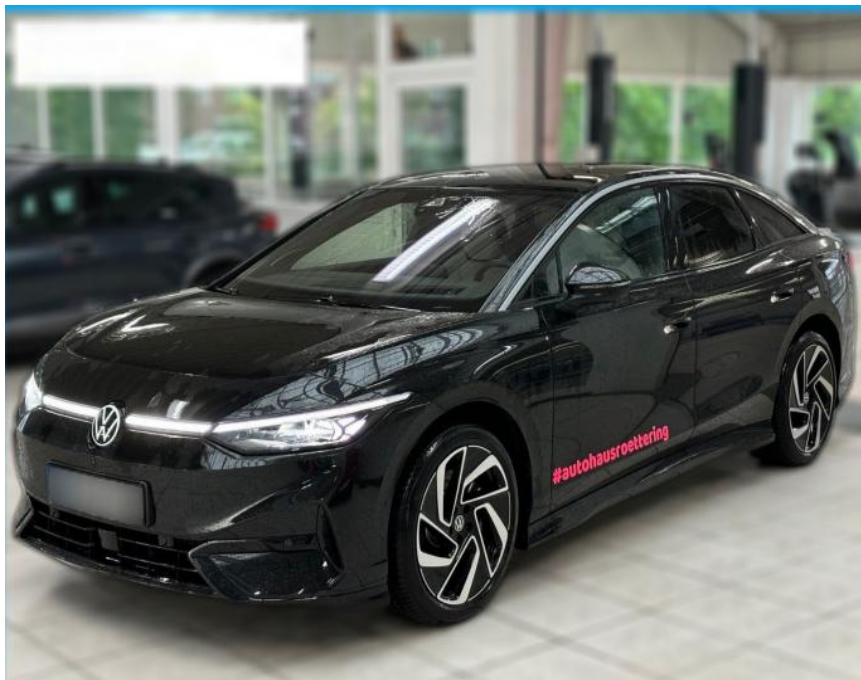

Schmauder & Rau GmbH
Hammerschmiedgasse 9 - 73230 Kirchheim unter Teck - Tel.: 07021 / 50960

Ihr Ansprechpartner

Herr Philipp Roth
E-Mail: phr@schmauder-rau.de
Telefon: 07021 5096124

Volkswagen ID.7 Pro 210 kW

AS86-ID.7 VFW Angebotstr.

Erstzulassung:	Kilometer:	Farbe:	Leistung:	Kraftstoffart:
06.11.2023	6.990		210 kW / 286 PS	Elektro

PREIS
54.550 €

FINANZIERUNGSBEISPIEL

Laufzeit: 72 Monate   Anzahlung: 25 %
Basis-Finanzierung:*   Mtl. Rate:
Zielraten-Finanzierung:**   **404 €**

* Basisfinanzierung: Anzahlung: 13.638 Euro, Laufzeit: 72 Monate, Nettodarlehen: 40.913 Euro, Gesamtbetrag: 61.902 Euro, Zinssätze: 5.83% Sollz. (gebunden), 5.99% eff.
** Zielratenfinanzierung: Anzahlung: 13.638 Euro, Laufzeit: 72 Monate, Nettodarlehen: 40.913 Euro, Zielrate: 27.275 Euro, Gesamtbetrag: 64.762 Euro, Zinssätze: 5.83% Sollz. (gebunden), 5.99% eff.,

Vermittlung für: Ein Angebot der Santander Consumer Bank Santander-Platz 1, 41061 Mönchengladbach. Repräsentatives Beispiel gem. § 17 Abs. 4 PAngV. Diese Finanzierungsangebote sind Beispiele. Gerne ermitteln wir für Sie Ihr individuelles Angebot.

Ausstattung

Sicherheit

- Müdigkeitswarnsystem
- Notbremsassistent
- Notrufsystem
- Reifendruckkontrollsystem
- Totwinkel-Assistent
- Spurhalteassistent

Multimedia

- Soundsystem
- USB
- Verkehrszeichenerkennung
- Sprachsteuerung
- Touchscreen

Komfort

- Berganfahrassistent
- Beheizbare Frontscheibe
- Beheizbares Lenkrad
- Elektrische Heckklappe
- Lederlenkrad

- Lordosenstütze
- Massagesitze
- Keyless Entry

Interieur

- Sitzbelüftung

Weiteres

- Start Stop Automatik

• *** Finanzierung zu Sonderkonditionen und Anzahlungnahme gern möglich.**

- *Irrtümer

Plus

- Fußmatten Textil
- Interieur-Paket Plus
- Ladekabel mit Schukostecker
- LM-Felgen vorn/hinten: 8
- 5x20 / 9

- 5x20 (Montreal)
- schwarz
- glanzgedreht
- Metallic-Lackierung
- Außenspiegel elektr. verstell-
- heiz- und anklappbar mit Spiegelabsenkung rechts
- Diebstahl-Warnanlage (Innenraumüberwachung)
- Back-up-Horn
- Abschleppschutz
- Fahrassistenz-Paket: Travel Assist
- Emergency Assist und Lane Assist
- Fahrassistenz-System: Abbiegebremsefunktion und Ausweichunterstützung
- Fahrassistenz-System: Ablenkungs- und Müdigkeitserkennung
- Fahrassistenz-System: Memoryfunktion für Park Assist
- Fahrassistenz-System: Notbremsassistent

STÄNDIG ÜBER 15.000 FAHRZEUGE IM BESTAND!